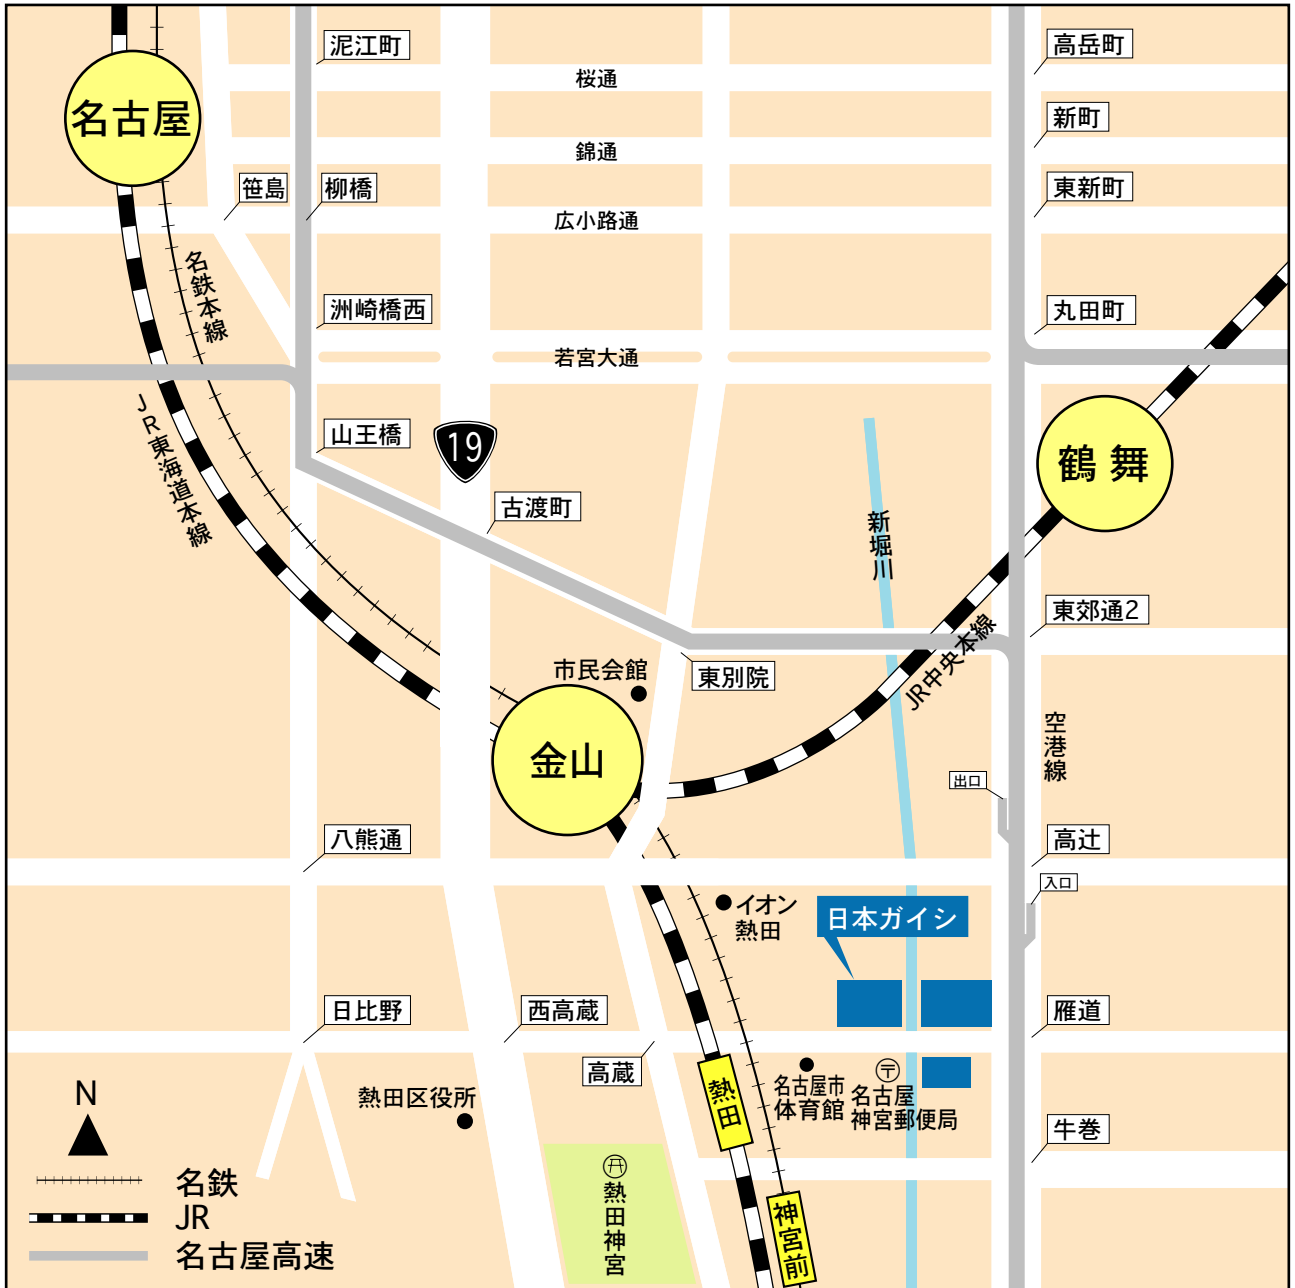

## 【本社・名古屋事業所案内図 広域】

- 名古屋駅から  
 タクシー約35分  
 J R/名鉄/地下鉄：名古屋－金山 → タクシー約5分  
 (金山から市バス約5分 金山15系統：金山－熱田プール)
- 栄から市バス約20分 基幹1系統：栄－雁道
- 鶴舞から市バス約15分 名駅18系統・基幹1系統：鶴舞公園前－雁道