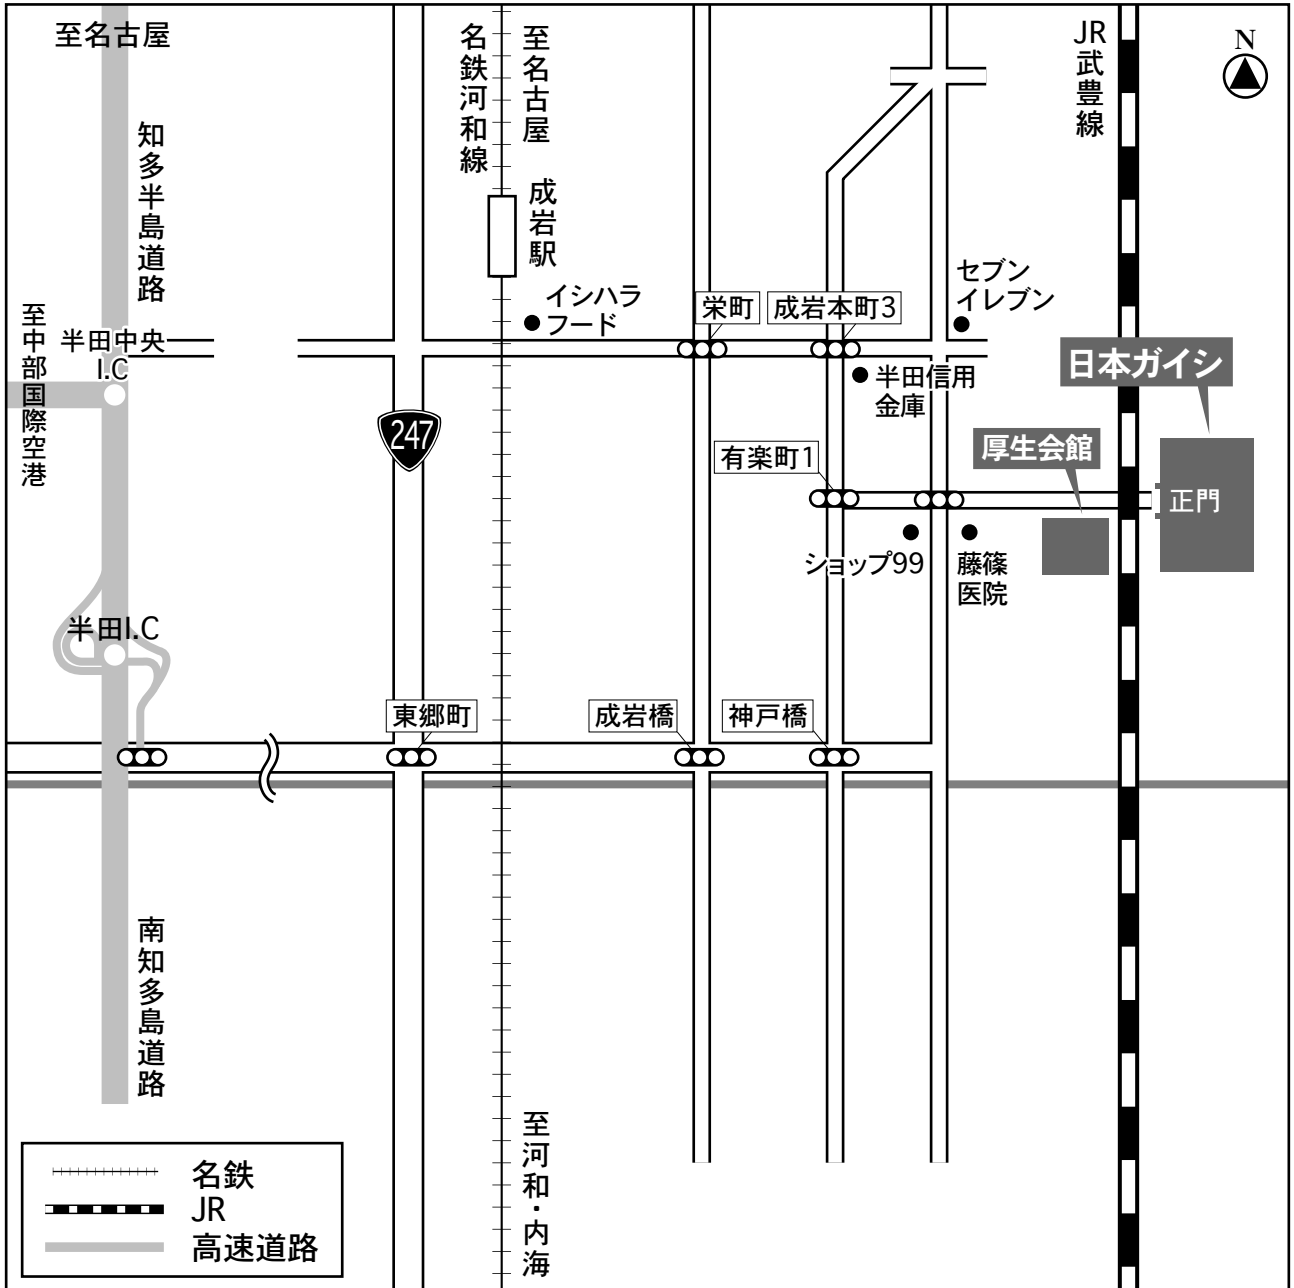

# 【知多事業所案内図】

- 名鉄成岩駅から徒歩で約15分
- 半田I.C.から車で約10分